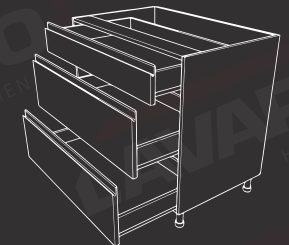

150 x 580 x 830 mm
200 x 580 x 830 mm
300 x 580 x 830 mm

Base Single Door

300 x 580 x 830 mm
400 x 580 x 830 mm
450 x 580 x 830 mm
600 x 580 x 830 mm

Base Double Door

800 x 580 x 830 mm
900 x 580 x 830 mm

Base Blind Corner

900 x 580 x 830 mm

Base Cabinet 2-Drawer

450 x 580 x 830 mm
600 x 580 x 830 mm
800 x 580 x 830 mm
900 x 580 x 830 mm

Base Cabinet 3-Drawer

450 x 580 x 830 mm
600 x 580 x 830 mm
800 x 580 x 830 mm
900 x 580 x 830 mm