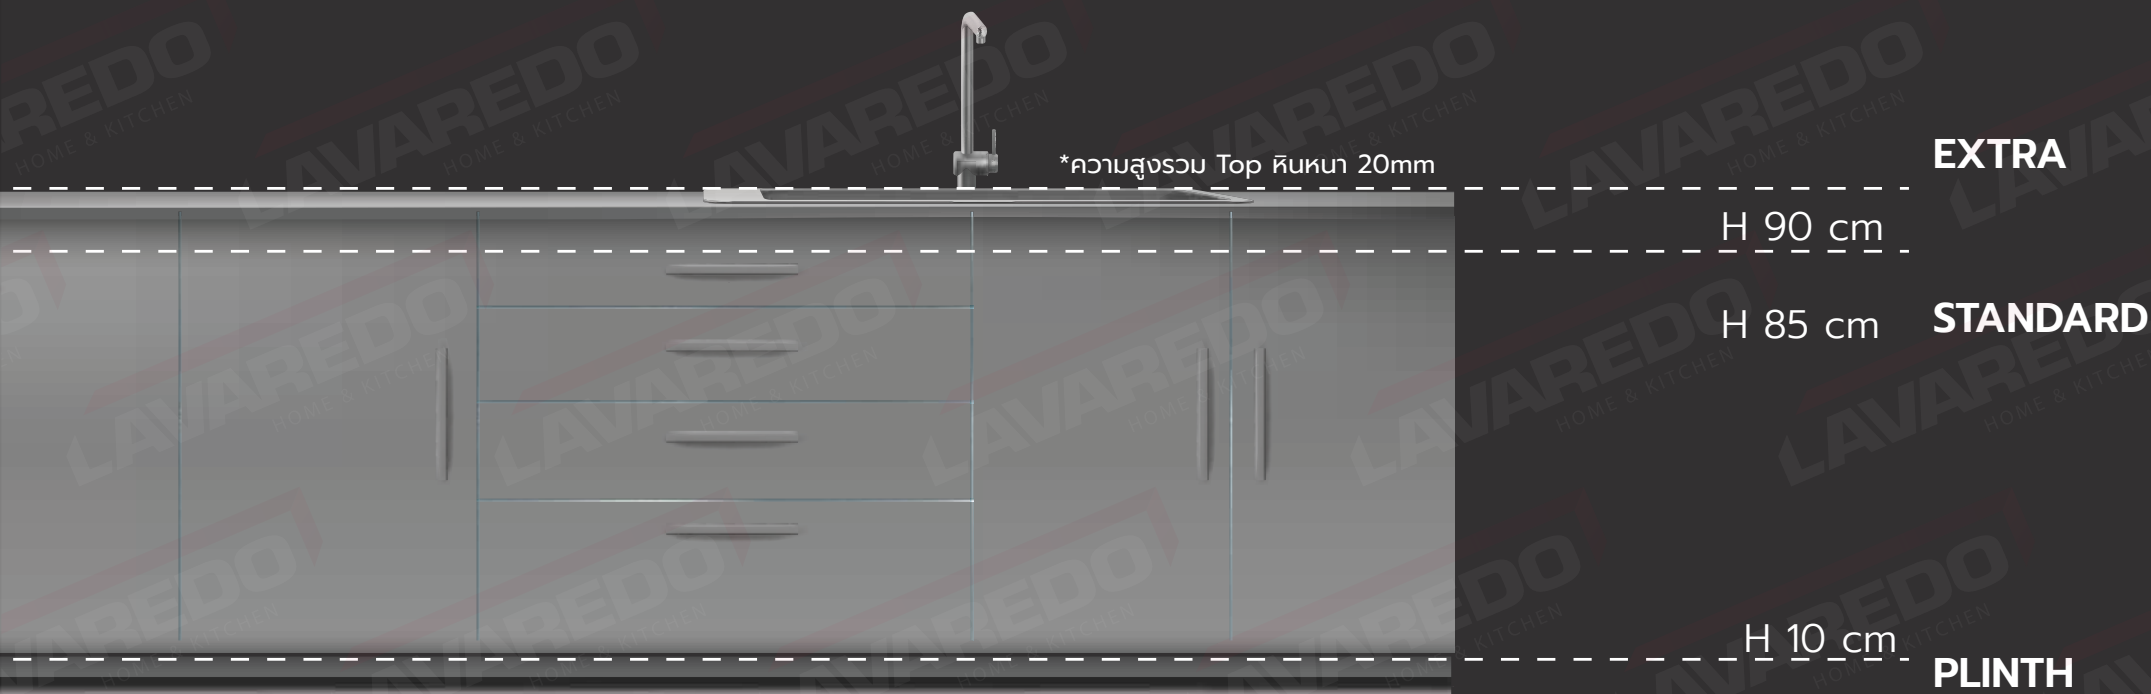

สำหรับกิจกรรมต่างๆ เช่น การเตรียมอาหาร การทำอาหาร และการล้างทำความสะอาด นอกจากนี้ เรายังนำเสนอความสูงที่เหมาะสมตามหลักสรีระร่างกายมนุษย์ ช่วยให้ผ่อนคลายจากความสูงที่ใช้งาน

For various activities such as preparation, cooking and washing up, we also offer the respective ergonomically suitable and thus relaxing active height. Individual fine tuning is achieved using different plinth heights.