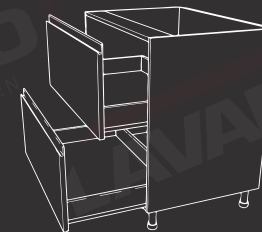

Tall Oven & Microwave

600 x 580 x 2280 mm

Tall Oven

600 x 580 x 2280 mm

Tall Pantry

400 x 580 x 2280 mm
500 x 580 x 2280 mm
600 x 580 x 2280 mm

Base Cabinets

Base Spice Pull Out

150 x 580 x 830 mm
200 x 580 x 830 mm
300 x 580 x 830 mm

Base Single Door

300 x 580 x 830 mm
400 x 580 x 830 mm
450 x 580 x 830 mm
600 x 580 x 830 mm

Base Double Door

800 x 580 x 830 mm
900 x 580 x 830 mm

Base Blind Corner

900 x 580 x 830 mm

Base Cabinet 2-Drawer

450 x 580 x 830 mm
600 x 580 x 830 mm
800 x 580 x 830 mm
900 x 580 x 830 mm

Base Cabinet 3-Drawer

450 x 580 x 830 mm
600 x 580 x 830 mm
800 x 580 x 830 mm
900 x 580 x 830 mm