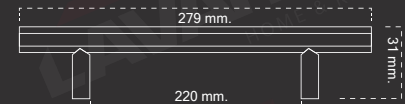

MODERN

สไตส์โมเดิร์น เป็นการออกแบบโดยมีแนวคิดตอบสนองต่อประโยชน์ใช้สอยอย่างตรงไปตรงมาและมีเหตุผล "Form Follows Function" โดยการลดการประดับตกแต่งที่สิ้นเปลืองฟุ่มเฟือยเกินความจำเป็นออกไป ทำให้อาคารที่ออกแบบมีรูปทรงเรขาคณิต

Modern design was meant to be the antithesis of the previous design styles which used heavy textures, carvings and wood tones throughout the home. Therefore, most components of modern design is designed with a response concept, from the furniture to the shape of the rooms, includes clean, straight lines "Form Follows Function" with no additional detail to reduce decorations that is extravagance beyond necessity and recreate designs with geometric shapes lines crisper, sharper and very spare.