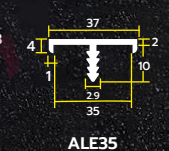

ALF25

ALE45

ALE35