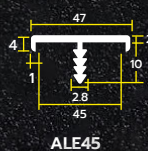

DECORATIVE TRIM

คิ้วอลูมิเนียม

T WALL

คิ้วตัวที

T WALL (Wing)

คิ้วตัวทีแบบมีปีก

ALE45

L WALL

คิ้วตัวแอล