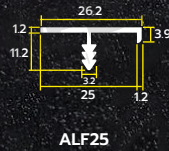

ALU50
Size 50 mm.

ALU100
Size 100 mm.

T WALL

คิ้วตัวที

ALT06

ALT10

ALT15

ALT20

ALT25

ALT66

T WALL (Wing)

คิ้วตัวทีแบบมีปีก

ALF19

ALF20

ALF25

ALE19