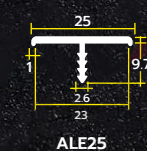

ALU50
Size 50 mm.

ALU100
Size 100 mm.

T WALL

คิ้วตัวที

ALT06

ALT10

ALT15

ALT20

ALT25

ALT66

T WALL (Wing)

คิ้วตัวทีแบบมีปีก

ALF19

ALF20

ALF25

ALE19