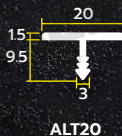

คิ้วอลูมิเนียม

ALU03
Size 3 mm.

ALU05
Size 5 mm.

ALU06
Size 6 mm.

ALU08
Size 8 mm.

ALU10
Size 10 mm.

ALU20
Size 20 mm.

ALU25
Size 25 mm.

ALU50
Size 50 mm.

ALU100
Size 100 mm.

T WALL

คิ้วตัวที

ALT06

ALT10

ALT15

ALT20