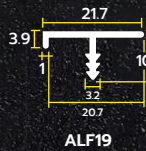

T WALL (Wing)

คิ้วตัวทีแบบมีปีก