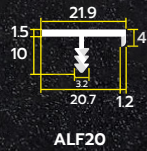

ALU50
Size 50 mm.

ALU100
Size 100 mm.

T WALL

คิ้วตัวที

ALT06

ALT10

ALT15

ALT20

ALT25

ALT66

T WALL (Wing)

คิ้วตัวทีแบบมีปีก

ALF19

ALF20

ALF25

ALE19