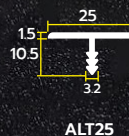

คิ้วอลูมิเนียม

ALU03
Size 3 mm.

ALU05
Size 5 mm.

ALU06
Size 6 mm.

ALU08
Size 8 mm.

ALU10
Size 10 mm.

ALU20
Size 20 mm.

ALU25
Size 25 mm.

ALU50
Size 50 mm.

ALU100
Size 100 mm.

T WALL

คิ้วตัวที

ALT06

ALT10

ALT15

ALT20